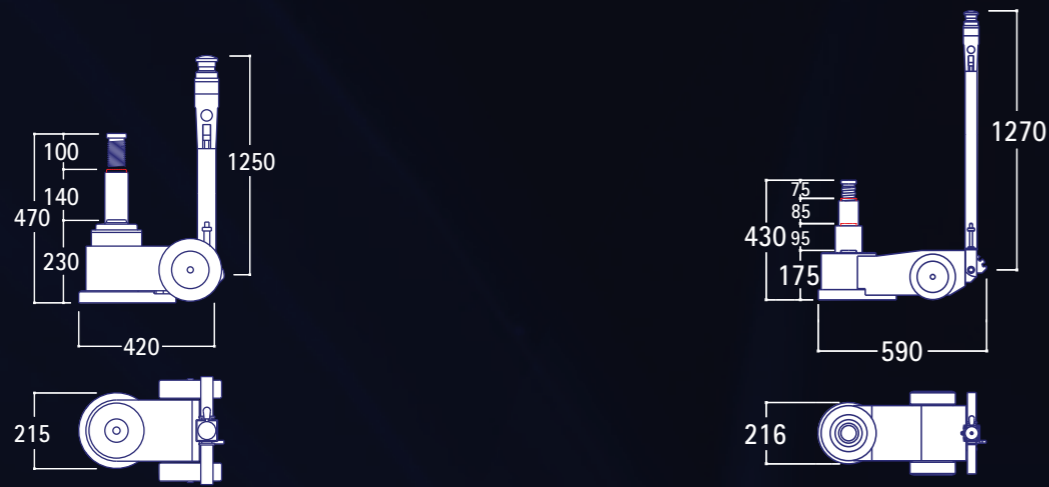

## P 250 C

### DATI TECNICI

Technical Data - Technische Data - Données Techniques

		1°	2°	3°	4°	5°
Portata - Lifting Capacity Tragkraft de Kolben Force d'élévation	tons	25				
Peso - Weight Gewicht - Poids	kg					42
Pressione d'esercizio Working air pressure Betriebsdruck - Pression de service	atm				8 ÷ 12	

### DATI TECNICI

Technical Data - Technische Data - Données Techniques

		1°	2°	3°	4°	5°
Portata - Lifting Capacity Tragkraft de Kolben Force d'élévation	tons	50	30			
Peso - Weight Gewicht - Poids	kg					51
Pressione d'esercizio Working air pressure Betriebsdruck - Pression de service	atm				8,5 ÷ 12	