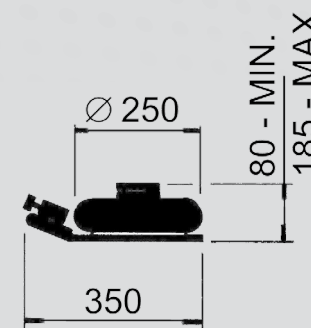

PROLUNGHE NON DISPONIBILI  
 extensions not available  
 rallonges non disponibles  
 verlängerungen nicht verfügbar  
 alargadores no disponibles

| J8P        | Kg. | BAR   | PS.I. | h. mm. | Kg. |
|------------|-----|-------|-------|--------|-----|
| 7.048.0489 | 1   | 2.000 | 10    | 143    | 11  |