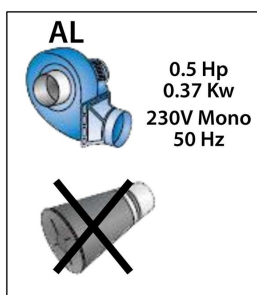

- Arrotolatore Automatico azionato da pulsantiera per la salita e la discesa della tubazione flessibile, accoppiato con aspiratore con partenza automatica, adatto ad installazioni a soffitto e a parete. Completo di fine corsa elettronico. Alimentazione 230 V monofase.
- Automatic hose reel operated by push button for the ascent and the descent of the flexible hose, coupled with fan with automatic start/stop, suitable for wall or ceiling installations. Complete with electronic stop of the hose. Power supply 230 V single phase.
- Enrouleur automatique actionné par une commande à distance pour la montée et la descente du tube flexible, combiné avec un ventilateur avec démarrage automatique, adapte aux installations au mur ou au plafond. Equipé d'une fin de course électronique. Alimentation 230 V monophasé.
- Automatische Schlauchaufroller mit Fernbediener und Ventilator fuer Schlauch auf- abrollen, fuer Decken oder Wandmontage. Beliefert mit elektrischer Schlauchstopper. Versorgung 230 V einphasig.
- Enrollador automático operada por electrónica para el ascenso y el descenso de la manguera flexible, acoplado con aspirador con arranque automático, indicado para instalaciones de techo y de pared. Alimentación 230 V monofase.

Codice - Code Kode - Código	Ø	L Max					
DRWPA-75/7.5-SB	75 mm 3"	7.5 mt 25 ft	2 FSC-75 1 COPRI-FSC-75	√	√		
DRWPA-75/10-SB	75 mm 3"	10 mt 32 ft	2 FSC-75 1 COPRI-FSC-75	√	√		
DRWPA-75/13-SB	75 mm 3"	13 mt 43 ft	2 FSC-75 1 COPRI-FSC-75	√	√		
DRWPA-100/7.5-SB	100 mm 4"	7.5 mt 25 ft	2 FSC-100 1 COPRI-FSC-100		√	√	
DRWPA-100/10-SB	100 mm 4"	10 mt 32 ft	2 FSC-100 1 COPRI-FSC-100		√	√	
DRWPA-100/13-SB	100 mm 4"	13 mt 43 ft	2 FSC-100 1 COPRI-FSC-100		√	√	